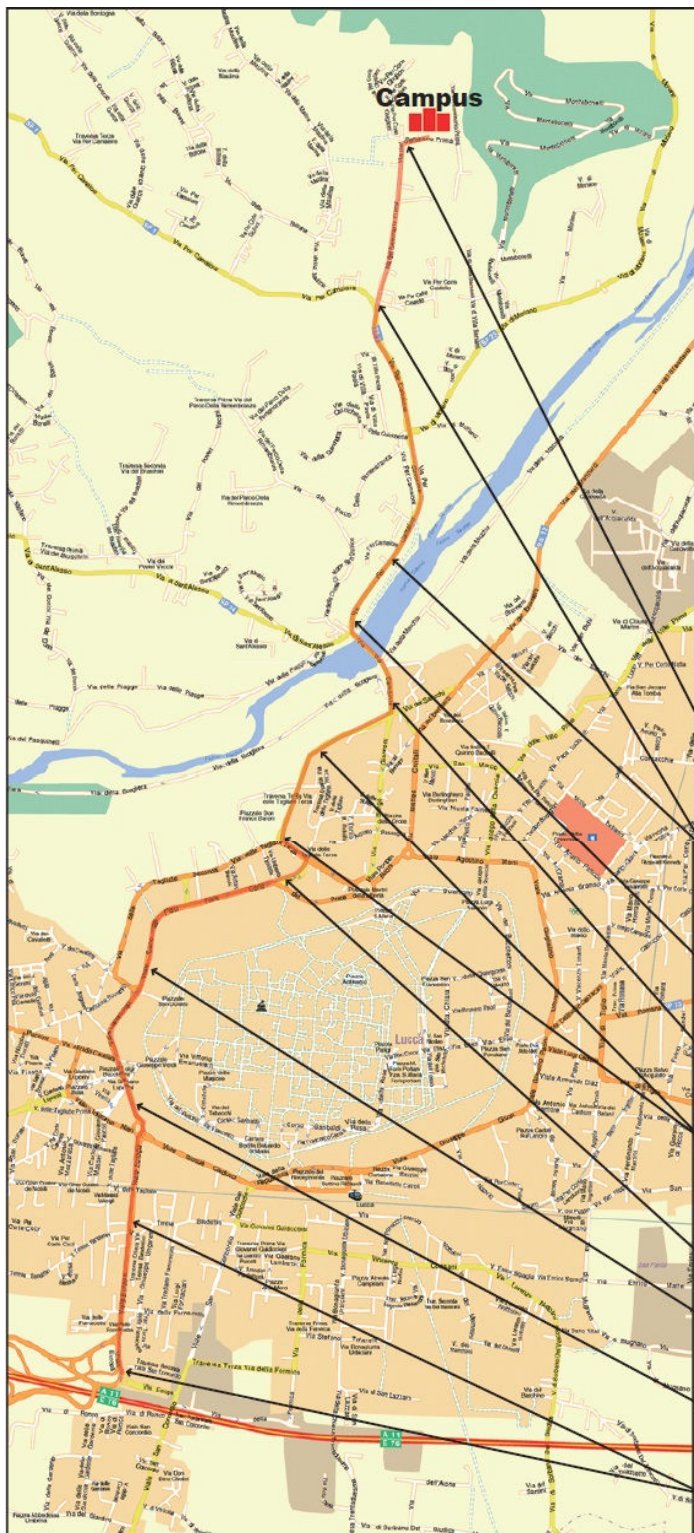

FONDAZIONE CAMPUS

COME RAGGIUNGERE IL CAMPUS

Fondazione Campus

Via del Seminario Prima nr. 790
55100 - Monte San Quirico (Lucca)
Tel. 0583-333419 / 0583-333420

Dalla Stazione F.S. di Lucca

Autobus Linea 57
Piazzale Ricasoli - Stazione F.S.

Scendere a Località Tre Cancelli
Proseguire a piedi per Via del Seminario
(circa 600 mt.)

Dall'Aeroporto Internazionale di Pisa

Prendere l'autostrada A11 "Firenze - Mare"
ed uscire al casello di Lucca Est.

Imboccare il Viale Europa e seguire le
istruzioni seguenti:

- 9 - In fondo a Via del Seminario svoltare a destra e poi entrare nel cancello, poi svoltare a destra.
- 8 - Proseguire sulla Via per Camaiore e poi svoltare a destra all'incrocio con Via del Seminario in località Tre Cancelli.
- 7 - Superare il ponte sul fiume Serchio e svoltare a destra.
- 6 - Svoltare a sinistra per immettersi sulla Via per Camaiore.
- 5 - Al bivio svoltare a destra per Via delle Tagliate e proseguire fino all'incrocio con Via del Brennero.
- 4 - Svoltare a sinistra al semaforo.
- 3 - Proseguire per Via Carlo del Prete (passando di fronte all'Esselunga).
- 2 - Costeggiare le Mura di Lucca percorrendo Via L. Papi.
- 1 - Uscire al casello Lucca Est dell'A11 e proseguire per Viale Europa.