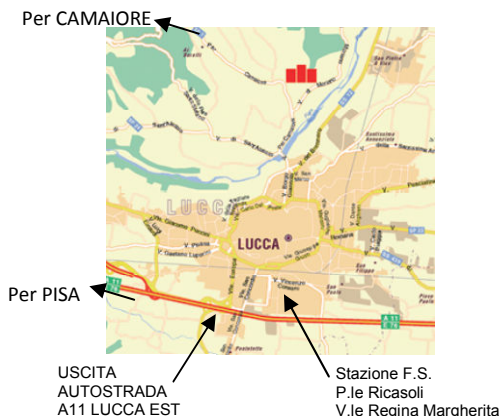

FONDAZIONE CAMPUS

COME RAGGIUNGERE IL CAMPUS

Fondazione Campus

Via del Seminario Prima nr. 790
55100 - Monte San Quirico (Lucca)
Tel. 0583-333419 / 0583-333420

Dalla Stazione F.S. di Lucca

Autobus Linea 57
Piazzale Ricasoli - Stazione F.S.

Scendere a Località Tre Cancelli
Proseguire a piedi per Via del Seminario
(circa 600 mt.)

Dall'Aeroporto Internazionale di Pisa

Prendere l'autostrada A11 "Firenze - Mare"
ed uscire al casello di Lucca Est.

Imboccare il Viale Europa e seguire le
istruzioni seguenti:

- 9 - In fondo a Via del Seminario svoltare a destra e poi entrare nel cancello, poi svoltare a destra.
- 8 - Proseguire sulla Via per Camaiore e poi svoltare a destra all'incrocio con Via del Seminario in località Tre Cancelli.
- 7 - Superare il ponte sul fiume Serchio e svoltare a destra.
- 6 - Svoltare a sinistra per immettersi sulla Via per Camaiore.
- 5 - Al bivio svoltare a destra per Via delle Tagliate e proseguire fino all'incrocio con Via del Brennero.
- 4 - Svoltare a sinistra al semaforo.
- 3 - Proseguire per Via Carlo del Prete (passando di fronte all'Esselunga).
- 2 - Costeggiare le Mura di Lucca percorrendo Via L. Papi.
- 1 - Uscire al casello Lucca Est dell'A11 e proseguire per Viale Europa.